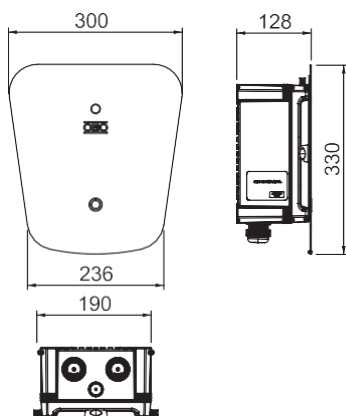

- încărcare în modul 3 conform IEC 61851-1
- alimentare cu una, două și trei faze
- potrivit pentru rețele TN și TT
- monitorizare integrată a temperaturii
- monitorizare curent rezidual DC
- informații de stare prin afișaj LED
- precablat gata pentru conectare
- inclusiv cablu de încărcare de 5 m cu mufă de încărcare de tip 2 și suport pentru cablu
- alimentare de sus sau de jos
- elemente de design din oțel inoxidabil
- puterea de încărcare poate fi limitată la o valoare fixă, setată din fabrică 11 kW
- protocol Modbus RTU prin interfața RS-485 pentru comunicare bidirecțională

**PC** Policarbonat

**L** lăcuit

### Date de bază

Art.-Nr.	6570020
Tip	WB AC BL
Denumire 1	Wallbox
Denumire 2	Basic
Dimensiuni	330x300x127
Culoare	negru
Material	Policarbonat
Abreviere material	PC
Suprafață	lăcuit
Abreviere suprafață	L
Unitate min de vânzare	1 buc
Greutate	613,20 kg/100 Buc.

### Date tehnice

Lățime	300,00 mm
Înălțime	330,00 mm
Adâncime	127,00 mm
Număr de faze utilizabile	3 - trifazat
Putere max	22,00 kW
Putere de încărcare max	22,00 kW
Tip de montaj	Montaj pe perete
Funcție de control acces	<input type="checkbox"/>
Protecție la supratensiune	<input type="checkbox"/>
Număr de puncte de încărcare	1
Numărul de prize CEE	0
Numărul de prize SCHUKO	0
Numărul de fișe de încărcare CHAdeMO	0
Numărul de fișe de încărcare GB AC	0
Numărul de fișe de încărcare GB DC	0